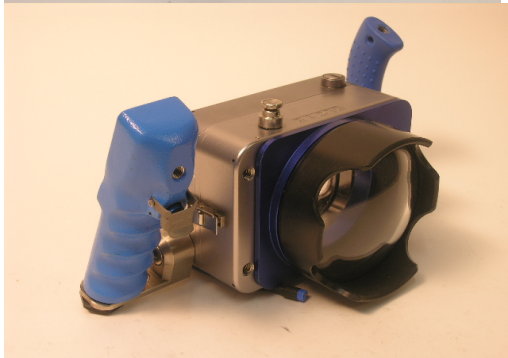

DL MINI - DLC - DLC1 - DLC1S - DLC1B

Adattabili a tutte le fotocamere di dimensioni inseribili

Frontale con attacco baionetta ottiche Nikonos per fotocamere ad ottica intercambiabile e mirrorless

DL MINI
(fronte / retro)

disposte di presa r... USB

[Guarda video](#)

premez...

PER FOTOCAMERE DIGITALI MIRRORLESS/REFLEX

Obiettivo per DSLR Canon Super Wide Angle per Pentax made in Italy - flash, baccini, stadi